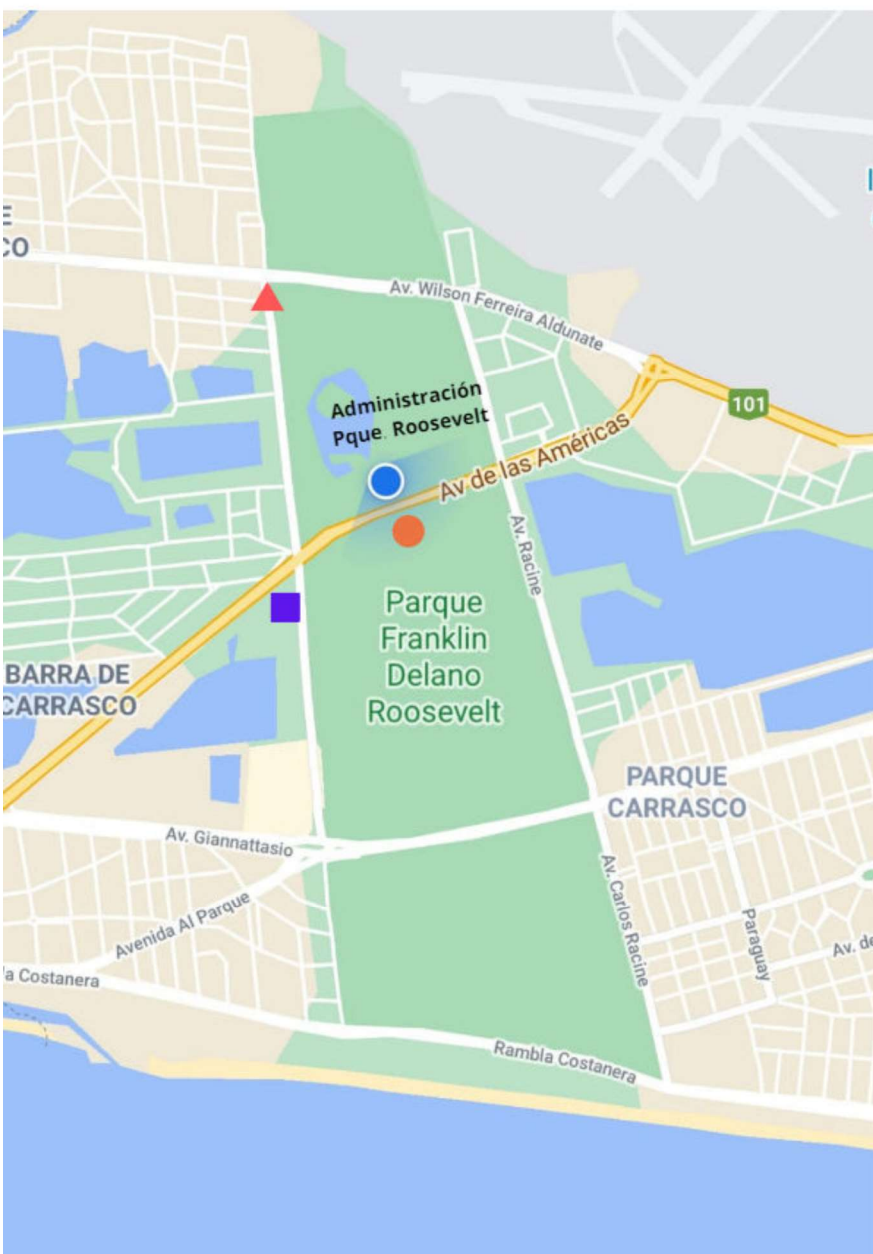

¿Cómo llegar al Parque Roosevelt - Parque de los Derechos?

● Parada líneas de ómnibus 710 y 700 de la compañía COPSA

■ Parada líneas de ómnibus DM1, 706 COPSA L1, L4 L6 TALA PANDO

▲ Parada líneas 109, C1, C3, 701, 703, 704, 705, 706, 724 la compañía CUTCSA y COPSA