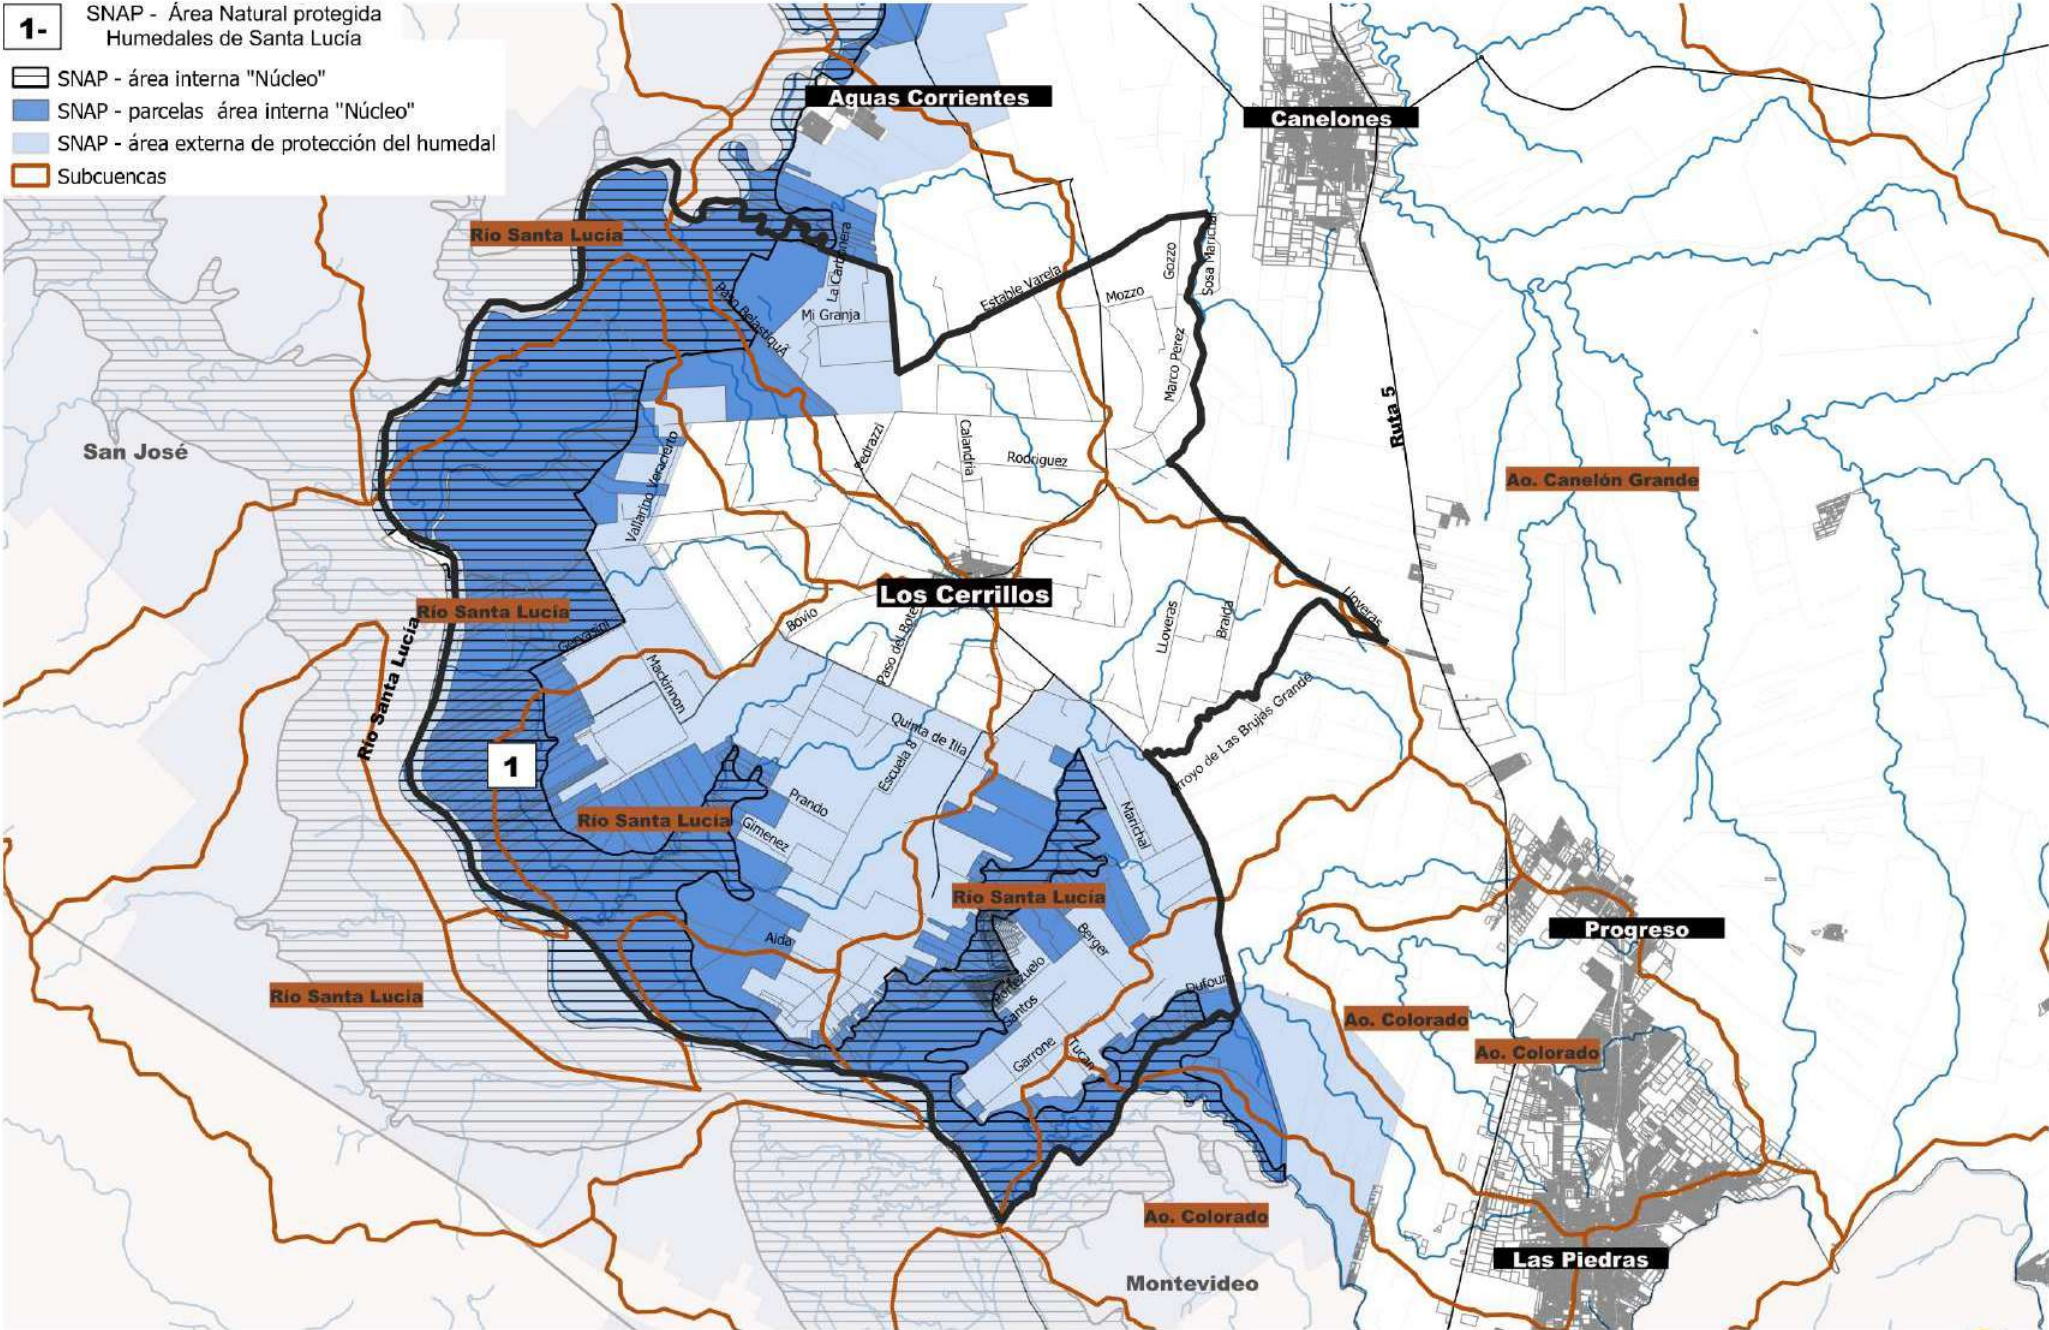

1. UBICACIÓN
Departamento de Canelones

Plan Local Los Cerrillos

LOS CERRILLOS

- 1-** SNAP - Área Natural protegida Humedales de Santa Lucía
- SNAP - área interna "Núcleo"
- SNAP - parcelas área interna "Núcleo"
- SNAP - área externa de protección del humedal
- Subcuencas

Parcelas rurales, tamaño en m2

- 0 - 5000
- 5000 - 10000
- 10000 - 30000
- 30000 - 50000
- 50000 - -