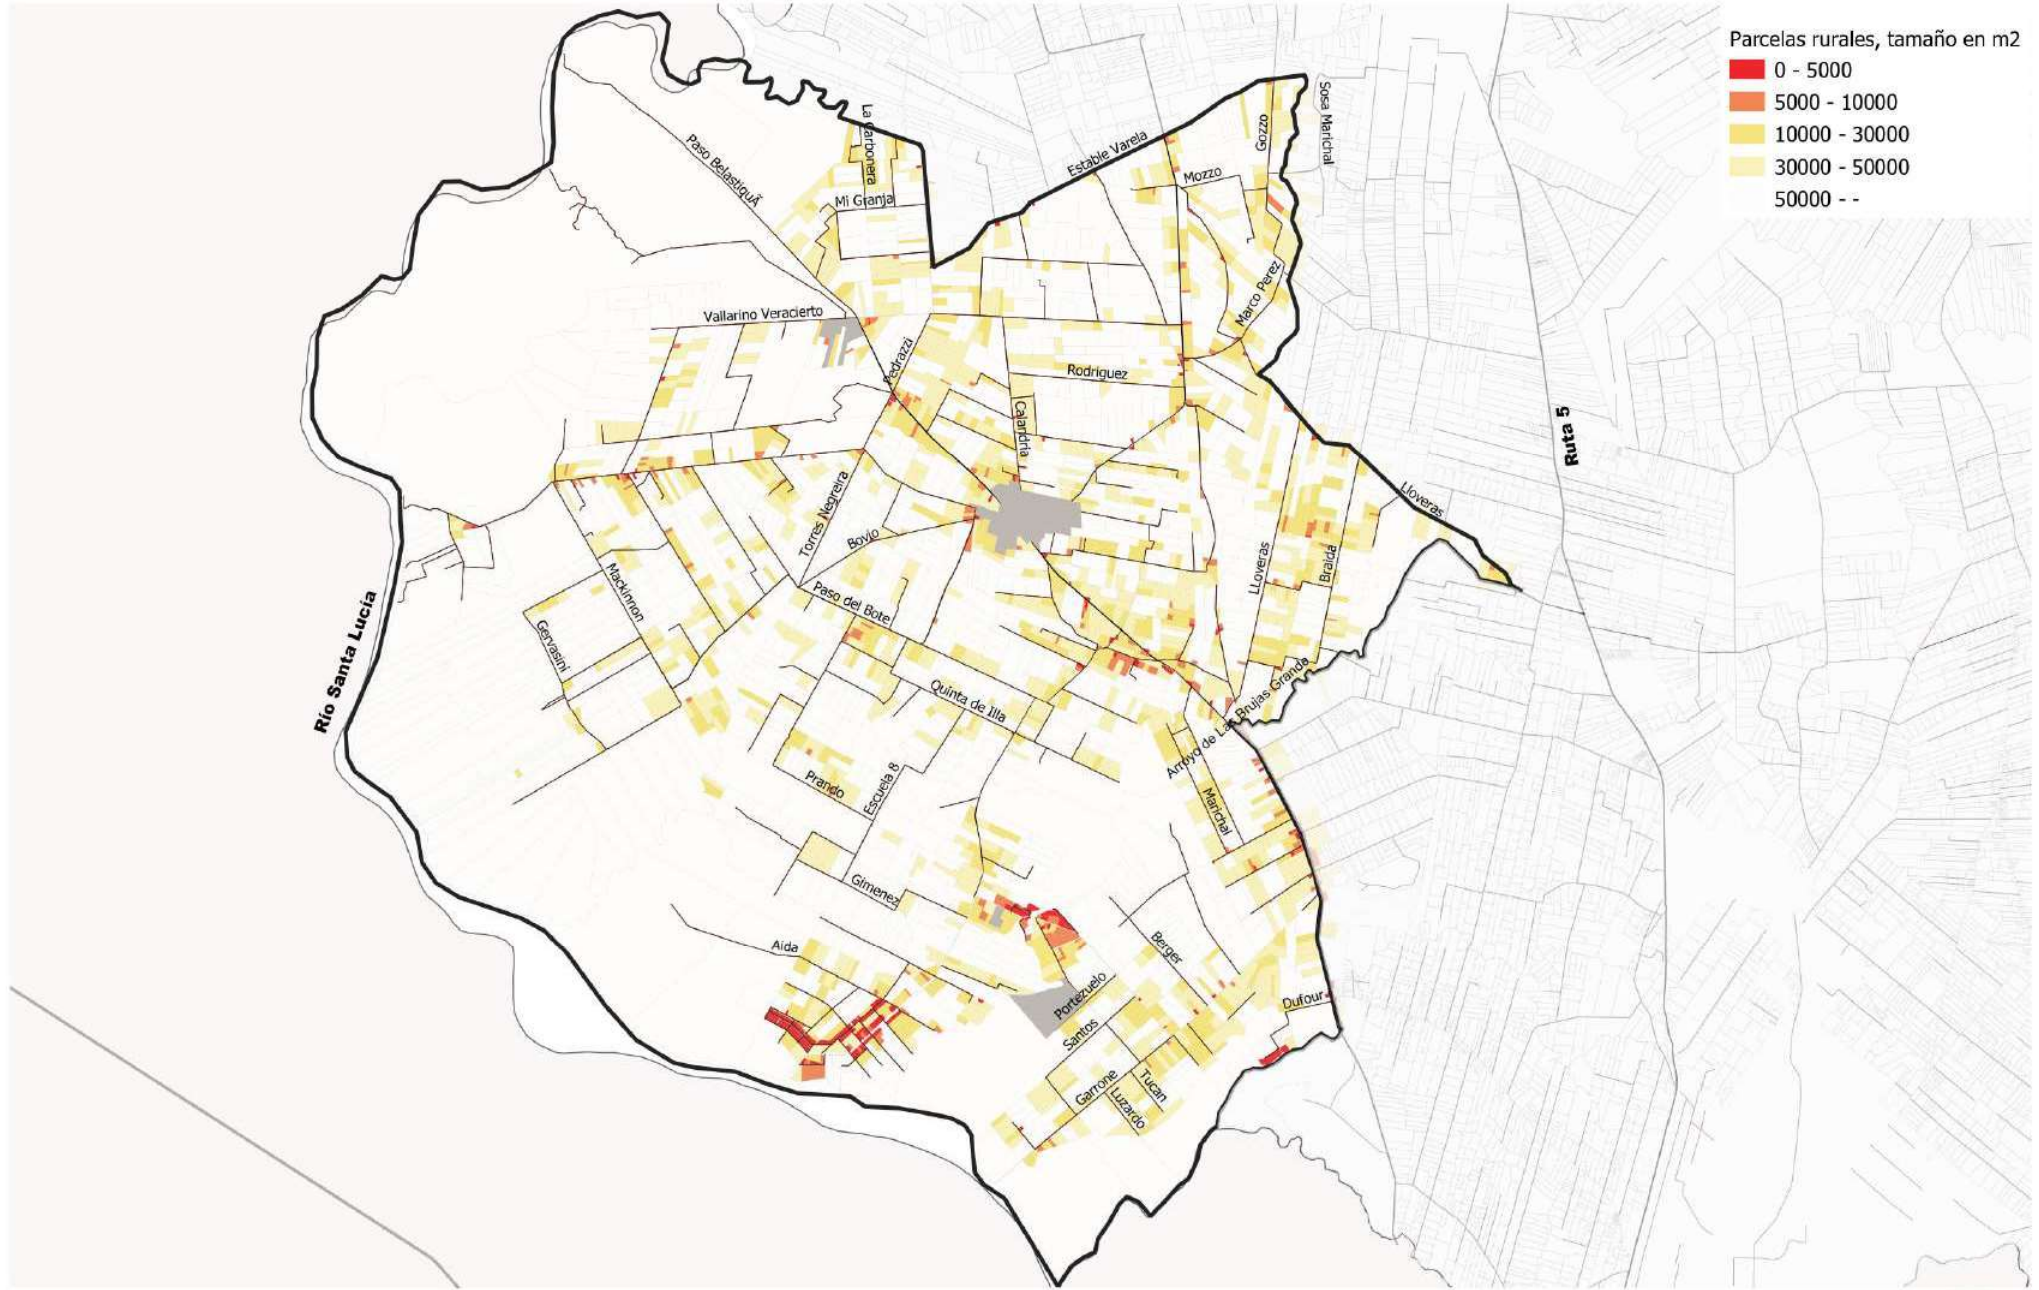

1. UBICACIÓN
Departamento de Canelones

Plan Local Los Cerrillos

LOS CERRILLOS

- 1-** SNAP - Área Natural protegida Humedales de Santa Lucía
- SNAP - área interna "Núcleo"
- SNAP - parcelas área interna "Núcleo"
- SNAP - área externa de protección del humedal
- Subcuencas

Parcelas rurales, tamaño en m2

- 0 - 5000
- 5000 - 10000
- 10000 - 30000
- 30000 - 50000
- 50000 - -