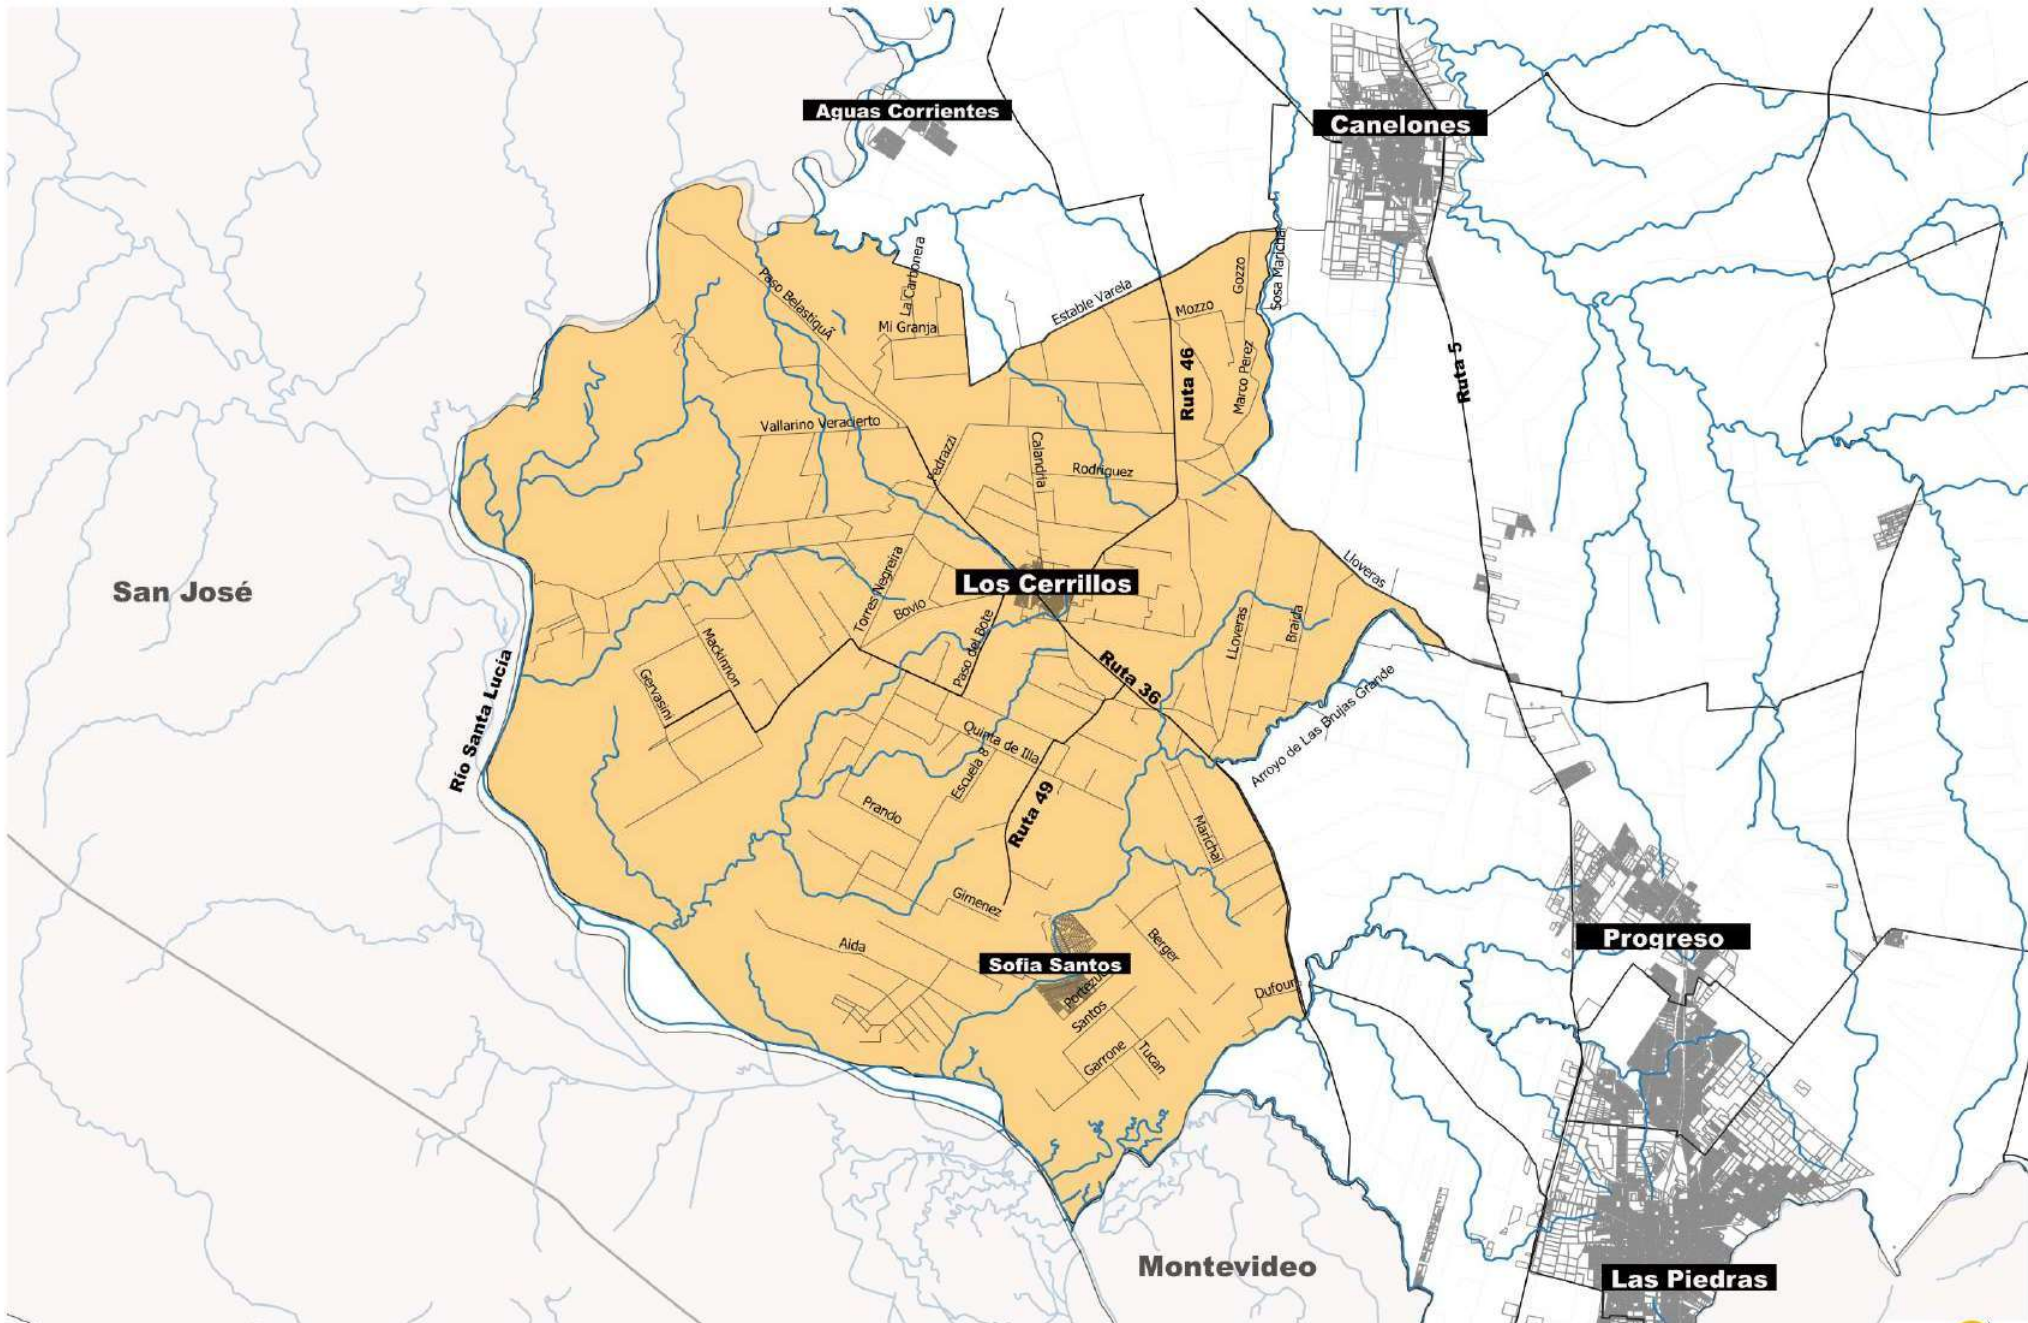

1. UBICACIÓN
Departamento de Canelones

Plan Local Los Cerrillos

LOS CERRILLOS

- 1-** SNAP - Área Natural protegida Humedales de Santa Lucía
- SNAP - área interna "Núcleo"
- SNAP - parcelas área interna "Núcleo"
- SNAP - área externa de protección del humedal
- Subcuencas

Parcelas rurales, tamaño en m2

- 0 - 5000
- 5000 - 10000
- 10000 - 30000
- 30000 - 50000
- 50000 - -